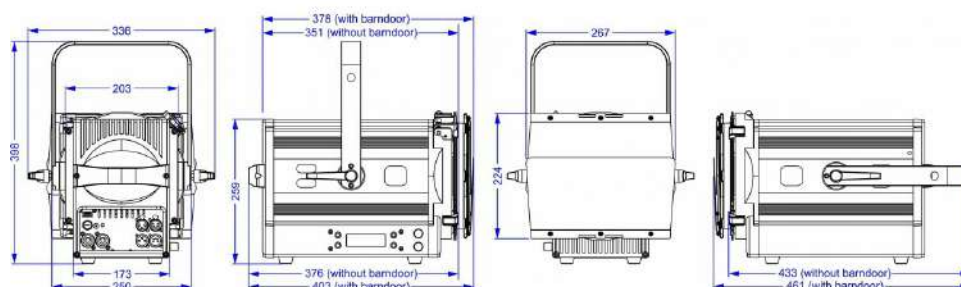

SPECIFICATIONS

Général : Usage	Commercial, Stage & Rental, Theatre
Général : Série	Non
Général : Poids (kg)	8.25
Général : Alimentation	AC 100 - 240V, 50/60Hz
Général : Etiquette "énergie"	Non
Général : Consommation d'énergie W	260
Général : Couleur	noir
Général : Ecran	LCD
Général : Fixation	M12
Général : IP rating	indoor
Contrôle : Modes	standalone, manual, DMX, DMX Master/Slave
Contrôle : manuelle	oui
Contrôle : Master/Slave	oui
Contrôle : SMART-DMX	Non
Contrôle : autonome	fixed
Contrôle : programmable	Non
Contrôle : mise à jour du logiciel	oui
Contrôle : canaux dmx maximale	4
Lumière : lamp socket	aucun
Lumière : Lux	4700 @ 5 meter (beam 14°)
Lumière : lampe	COB
Lumière : température de couleur min. (K)	3150
Lumière : température de couleur max. (K)	3250
Lumière : CRI	97
Lumière : couleurs	Blanc chaud
Lumière : mélanger les couleurs	Non
Lumière : fonctions	zoom motorisée
Lumière : taux de rafraîchissement min. (kHz)	Non
Lumière : taux de rafraîchissement max. (kHz)	Non
Connexion : entrée	3 pin XLR, 5 pin XLR, PowerCon®, usb, rdm, wireless DMX
Connexion : sortie	3 pin XLR, 5 pin XLR, PowerCon®
Marque	BRITEQ
EANCode	5420025660389