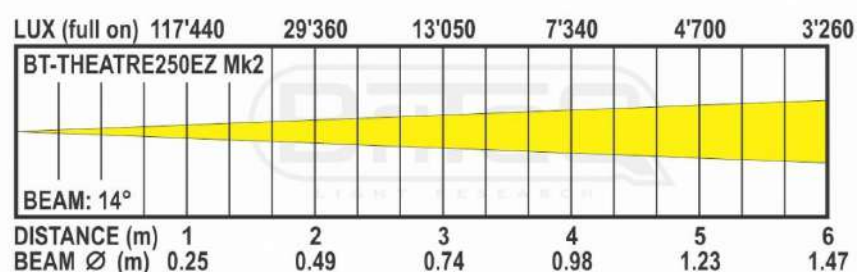

SPECIFICATIONS

Général : Usage	Commercial, Stage & Rental, Theatre
Général : Série	Non
Général : Poids (kg)	8.25
Général : Alimentation	AC 100 - 240V, 50/60Hz
Général : Etiquette "énergie"	Non
Général : Consommation d'énergie W	260
Général : Couleur	noir
Général : Ecran	LCD
Général : Fixation	M12
Général : IP rating	indoor
Contrôle : Modes	standalone, manual, DMX, DMX Master/Slave
Contrôle : manuelle	oui
Contrôle : Master/Slave	oui
Contrôle : SMART-DMX	Non
Contrôle : autonome	fixed
Contrôle : programmable	Non
Contrôle : mise à jour du logiciel	oui
Contrôle : canaux dmx maximale	4
Lumière : lamp socket	aucun
Lumière : Lux	4700 @ 5 meter (beam 14°)
Lumière : lampe	COB
Lumière : température de couleur min. (K)	3150
Lumière : température de couleur max. (K)	3250
Lumière : CRI	97
Lumière : couleurs	Blanc chaud
Lumière : mélanger les couleurs	Non
Lumière : fonctions	zoom motorisée
Lumière : taux de rafraîchissement min. (kHz)	Non
Lumière : taux de rafraîchissement max. (kHz)	Non
Connexion : entrée	3 pin XLR, 5 pin XLR, PowerCon®, usb, rdm, wireless DMX
Connexion : sortie	3 pin XLR, 5 pin XLR, PowerCon®
Marque	BRITEQ
EANCode	5420025660389