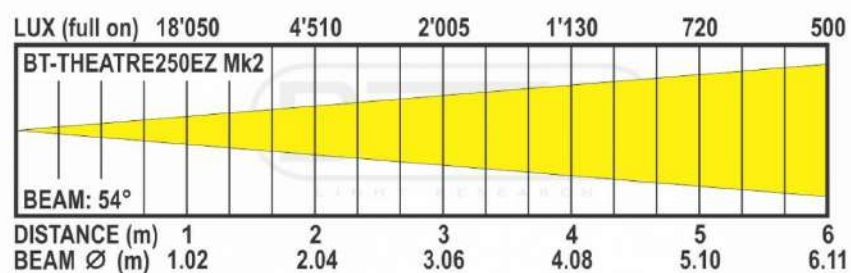

SPECIFICATIONS

Général : Usage	Commercial, Stage & Rental, Theatre
Général : Série	Non
Général : Poids (kg)	8.25
Général : Alimentation	AC 100 - 240V, 50/60Hz
Général : Etiquette "énergie"	Non
Général : Consommation d'énergie W	260
Général : Couleur	noir
Général : Ecran	LCD
Général : Fixation	M12
Général : IP rating	indoor
Contrôle : Modes	standalone, manual, DMX, DMX Master/Slave
Contrôle : manuelle	oui
Contrôle : Master/Slave	oui
Contrôle : SMART-DMX	Non
Contrôle : autonome	fixed
Contrôle : programmable	Non
Contrôle : mise à jour du logiciel	oui
Contrôle : canaux dmx maximale	4
Lumière : lamp socket	aucun
Lumière : Lux	4700 @ 5 meter (beam 14°)
Lumière : lampe	COB
Lumière : température de couleur min. (K)	3150
Lumière : température de couleur max. (K)	3250
Lumière : CRI	97
Lumière : couleurs	Blanc chaud
Lumière : mélanger les couleurs	Non
Lumière : fonctions	zoom motorisée
Lumière : taux de rafraîchissement min. (kHz)	Non
Lumière : taux de rafraîchissement max. (kHz)	Non
Connexion : entrée	3 pin XLR, 5 pin XLR, PowerCon®, usb, rdm, wireless DMX
Connexion : sortie	3 pin XLR, 5 pin XLR, PowerCon®
Marque	BRITEQ
EANCode	5420025660389