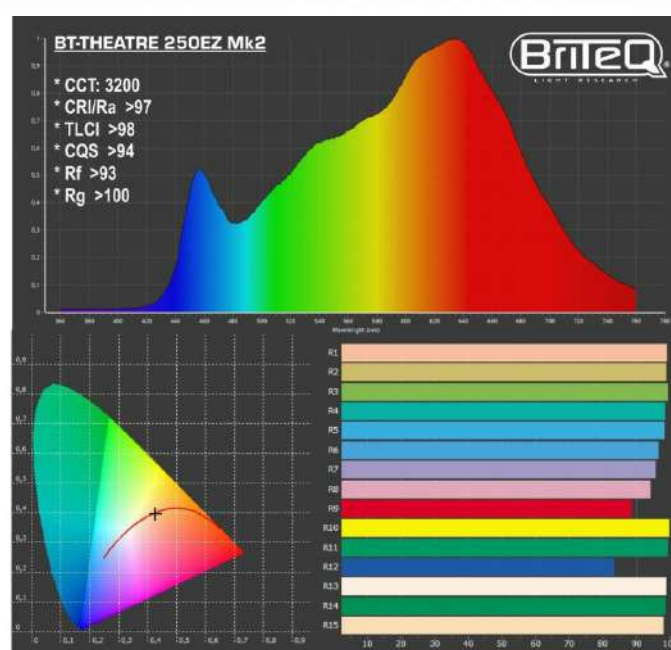

SPECIFICATIONS

Général : Usage	Commercial, Stage & Rental, Theatre
Général : Série	Non
Général : Poids (kg)	8.25
Général : Alimentation	AC 100 - 240V, 50/60Hz
Général : Etiquette "énergie"	Non
Général : Consommation d'énergie W	260
Général : Couleur	noir
Général : Ecran	LCD
Général : Fixation	M12
Général : IP rating	indoor
Contrôle : Modes	standalone, manual, DMX, DMX Master/Slave
Contrôle : manuelle	oui
Contrôle : Master/Slave	oui
Contrôle : SMART-DMX	Non
Contrôle : autonome	fixed
Contrôle : programmable	Non
Contrôle : mise à jour du logiciel	oui
Contrôle : canaux dmx maximale	4
Lumière : lamp socket	aucun
Lumière : Lux	4700 @ 5 meter (beam 14°)
Lumière : lampe	COB
Lumière : température de couleur min. (K)	3150
Lumière : température de couleur max. (K)	3250
Lumière : CRI	97
Lumière : couleurs	Blanc chaud
Lumière : mélanger les couleurs	Non
Lumière : fonctions	zoom motorisée
Lumière : taux de rafraîchissement min. (kHz)	Non
Lumière : taux de rafraîchissement max. (kHz)	Non
Connexion : entrée	3 pin XLR, 5 pin XLR, PowerCon®, usb, rdm, wireless DMX
Connexion : sortie	3 pin XLR, 5 pin XLR, PowerCon®
Marque	BRITEQ
EANCode	5420025660389