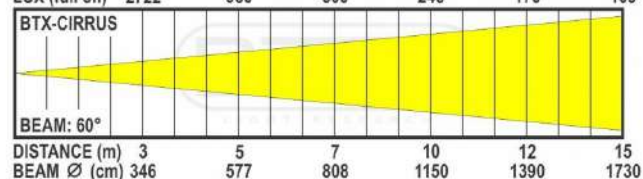

LUX (red 640nm)	341	155	79	39	27	17
LUX (green 520nm)	958	345	176	86	60	38
LUX (blue 445nm)	167	60	31	15	10.5	6.7
LUX (white 7200K)	1278	460	235	115	80	51
LUX (full on)	2722	980	500	245	170	109