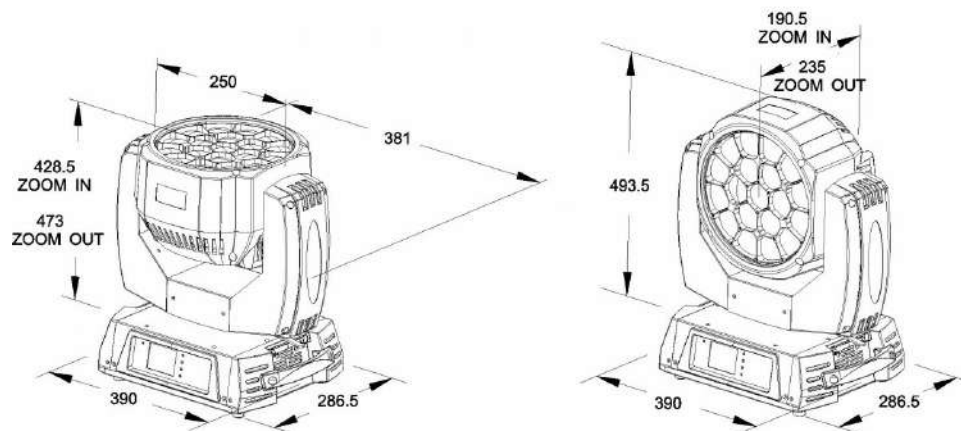

## SPECIFICATIONS

<b>Général : Usage</b>	Stage & Rental, Theatre
<b>Général : Dimensions (cm)</b>	39 x 29 x 49.4
<b>Général : Poids (kg)</b>	16.5
<b>Général : Alimentation</b>	AC 100 - 240V, 50/60Hz
<b>Général : Etiquette "énergie"</b>	Non
<b>Général : Consommation d'énergie W</b>	650
<b>Général : Couleur</b>	noir
<b>Général : Ecran</b>	touchscreen
<b>Général : Fixation</b>	included omega bracket
<b>Général : IP rating</b>	indoor
<b>Contrôle : Modes</b>	DMX
<b>Contrôle : manuelle</b>	Non
<b>Contrôle : Master/Slave</b>	Non
<b>Contrôle : SMART-DMX</b>	Non
<b>Contrôle : autonome</b>	no
<b>Contrôle : programmable</b>	Non
<b>Contrôle : mise à jour du logiciel</b>	oui
<b>Contrôle : canaux dmx maximale</b>	96
<b>Lumière : lamp socket</b>	aucun
<b>Lumière : Lux</b>	25500 @ 5m (4°)
<b>Lumière : lumen</b>	20600
<b>Lumière : lampe</b>	LED
<b>Lumière : couleurs</b>	Rouge, Vert, Blue, Blanc, RGB, RGBW
<b>Lumière : mélanger les couleurs</b>	oui
<b>Lumière : fonctions</b>	zoom motorisée
<b>Lumière : angle faisceau (°) min.</b>	4
<b>Lumière : angle faisceau (°) max.</b>	60
<b>Lumière : taux de rafraîchissement min. (kHz)</b>	Non
<b>Lumière : taux de rafraîchissement max. (kHz)</b>	Non
<b>Connexion : entrée</b>	3 pin XLR, 5 pin XLR, PowerCon® TRUE1
<b>Connexion : sortie</b>	3 pin XLR, 5 pin XLR, TRUE1 powerCON
<b>Marque</b>	BRITEQ
<b>EANCode</b>	5420025655262