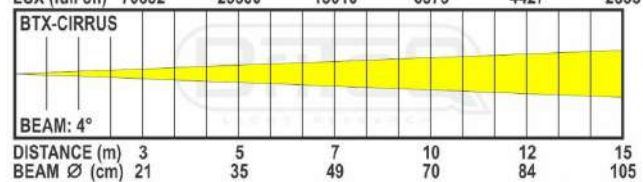

LUX (red 640nm)	11112	4000	2041	1000	695	445
LUX (green 520nm)	24167	8700	4440	2175	1510	967
LUX (blue 445nm)	4235	1525	778	381	265	170
LUX (white 7200K)	32687	11770	6004	2942	2043	1307
LUX (full on)	70832	25500	13010	6375	4427	2833